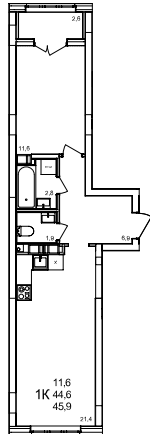

**1-комнатная квартира**

дом №47 • этаж 6 • №205

Общая площадь **45,9 м²**

Жилая площадь **11,6 м²**

Количество спален **1**

Отделка **с отделкой**

Заселение **до 30 сентября 2026**

Особенности