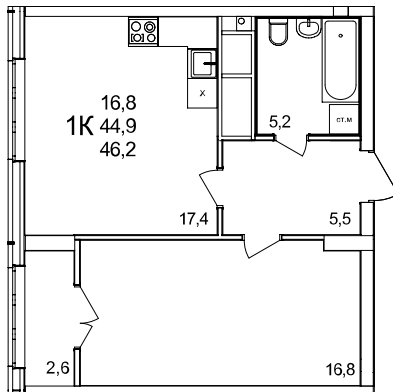

**1-комнатная квартира**

дом №44 ■ этаж 18 ■ №202

Общая площадь **46,2 м²**

Жилая площадь **16,8 м²**

Количество спален **1**

Отделка **без отделки**

Заселение **Сдан в сентябре 2024 года**

Особенности