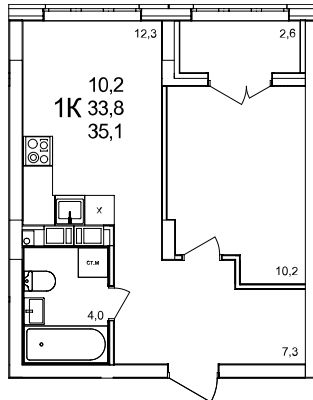

**1-комнатная квартира**

дом №47 • этаж 6 • №206

Общая площадь **35,1 м²**

Жилая площадь **10,2 м²**

Количество спален **1**

Отделка **с отделкой**

Заселение **до 30 сентября 2026**

Особенности

вид на улицу, холодная лоджия