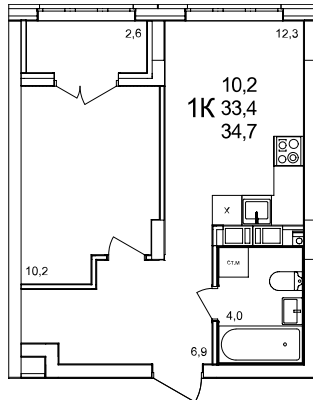

1-комнатная квартира

дом №47 • этаж 6 • №207

Общая площадь **34,5 м²**

Жилая площадь **10,2 м²**

Количество спален **1**

Отделка **с отделкой**

Заселение **до 30 сентября 2026**

Особенности