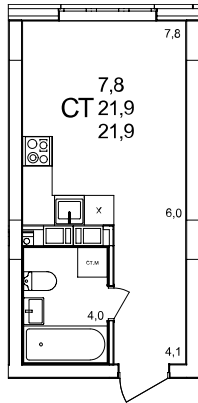

Студия

дом №47 • этаж 6 • №208

Общая площадь **21,9 м²**

Жилая площадь **7,8 м²**

Отделка **с отделкой**

Заселение **до 30 сентября 2026**

Особенности

вид на улицу