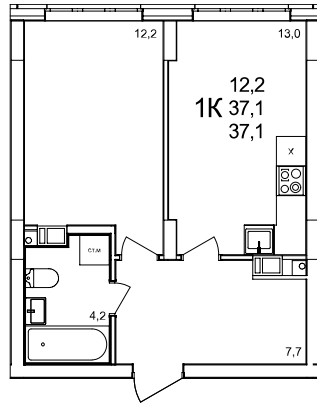

1-комнатная квартира

дом №47 • этаж 6 • №209

Общая площадь **37,1 м²**

Жилая площадь **12,2 м²**

Количество спален **1**

Отделка **с отделкой**

Заселение **до 30 сентября 2026**

Особенности