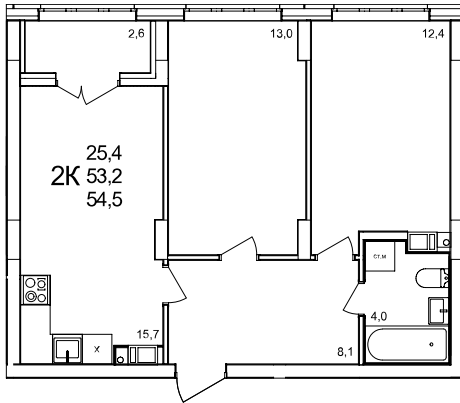

2-комнатная квартира

дом №47 • этаж 6 • №210

Общая площадь **54,5 м²**

Жилая площадь **25,4 м²**

Количество спален **2**

Отделка **с отделкой**

Заселение **до 30 сентября 2026**

Особенности

вид на улицу, холодная лоджия