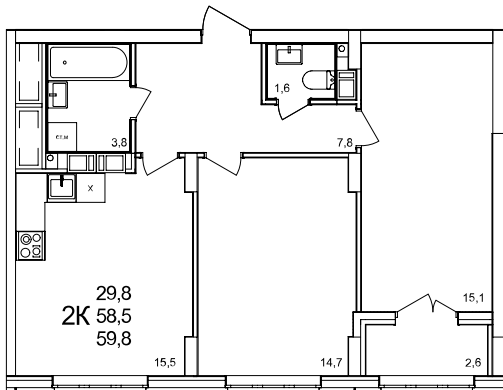

2-комнатная квартира

дом №47 • этаж 6 • №212

Общая площадь **59,8 м²**

Жилая площадь **29,8 м²**

Количество спален **2**

Отделка **с отделкой**

Заселение **до 30 сентября 2026**

Особенности