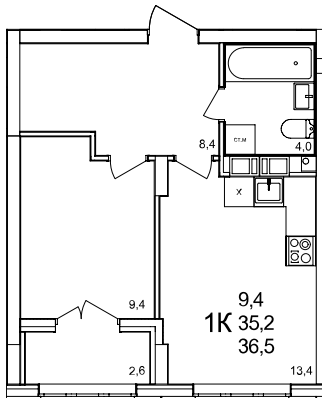

1-комнатная квартира

дом №47 ■ этаж 6 ■ №375

Общая площадь **36,5 м²**

Жилая площадь **9,4 м²**

Количество спален **1**

Отделка **с отделкой**

Заселение **до 30 сентября 2026**

Особенности