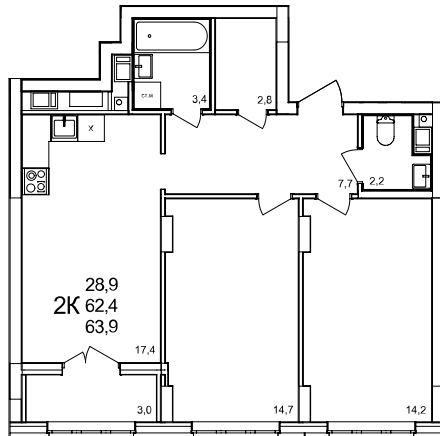

**2-комнатная квартира**

дом №47 ■ этаж 6 ■ №376

Общая площадь **63,9 м²**

Жилая площадь **28,9 м²**

Количество спален **2**

Отделка **с отделкой**

Заселение **до 30 сентября 2026**

Особенности

вид во двор, гардеробная, холодная лоджия