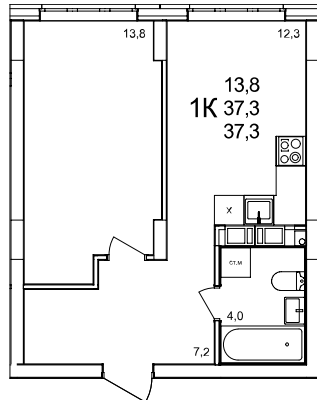

1-комнатная квартира

дом №47 • этаж 6 • №378

Общая площадь **37,3 м²**

Жилая площадь **13,8 м²**

Количество спален **1**

Отделка **с отделкой**

Заселение **до 30 сентября 2026**

Особенности