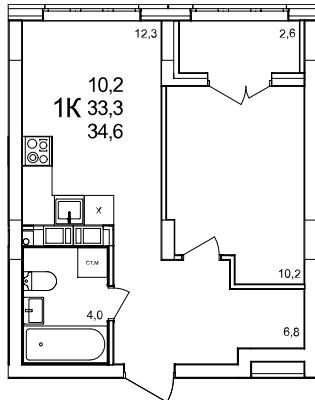

**1-комнатная квартира**

дом №47 • этаж 6 • №379

Общая площадь **34,3 м²**

Жилая площадь **10,2 м²**

Количество спален **1**

Отделка **с отделкой**

Заселение **до 30 сентября 2026**

Особенности

вид на улицу, холодная лоджия