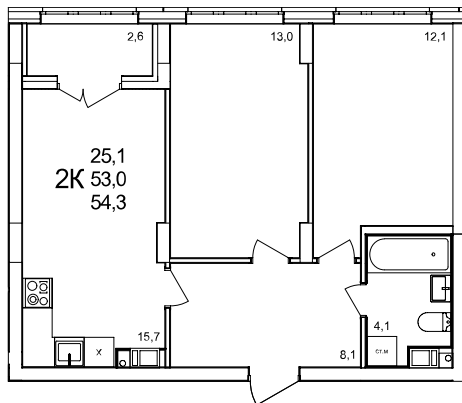

2-комнатная квартира

дом №47 • этаж 6 • №380

Общая площадь **54,3 м²**

Жилая площадь **25,1 м²**

Количество спален **2**

Отделка **с отделкой**

Заселение **до 30 сентября 2026**

Особенности