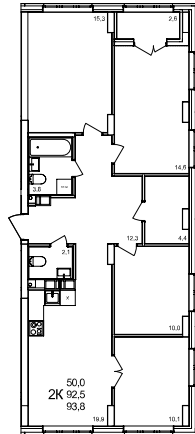

4-комнатная квартира

дом №47 • этаж 6 • №381

Общая площадь **93,8 м²**

Жилая площадь **50 м²**

Количество спален **4**

Отделка **с отделкой**

Заселение **до 30 сентября 2026**

Особенности

вид на улицу, гардеробная, холодная лоджия