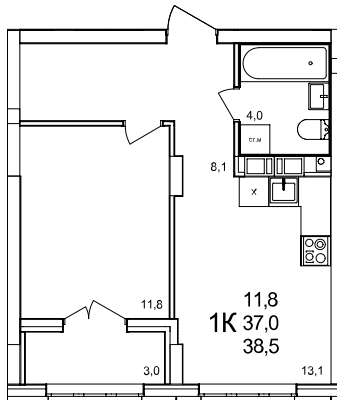

**1-комнатная квартира**

дом №47 ■ этаж 5 ■ №28

Общая площадь **38,7 м²**

Жилая площадь **11,8 м²**

Количество спален **1**

Отделка **с отделкой**

Заселение **до 30 сентября 2026**

Особенности