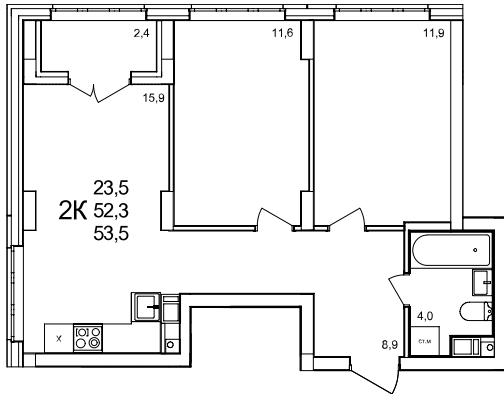

2-комнатная квартира

дом №47 • этаж 5 • №30

Общая площадь **53,5 м²**

Жилая площадь **23,5 м²**

Количество спален **2**

Отделка **с отделкой**

Заселение **до 30 сентября 2026**

Особенности

вид на улицу, холодная лоджия