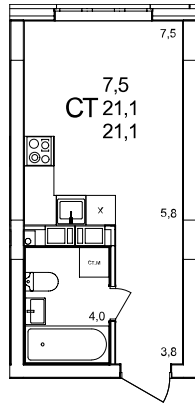

Студия

дом №47 • этаж 5 • №32

Общая площадь **21,1 м²**

Жилая площадь **7,5 м²**

Отделка **с отделкой**

Заселение **до 30 сентября 2026**

Особенности

вид на улицу