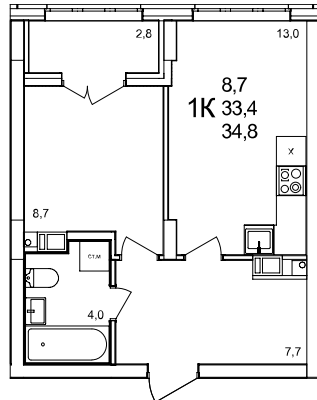

1-комнатная квартира

дом №47 • этаж 5 • №33

Общая площадь **34,8 м²**

Жилая площадь **8,7 м²**

Количество спален **1**

Отделка **с отделкой**

Заселение **до 30 сентября 2026**

Особенности

вид на улицу, холодная лоджия