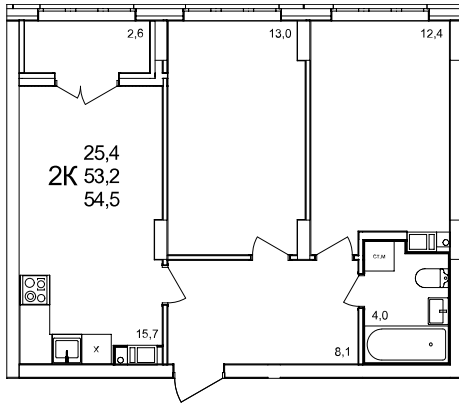

2-комнатная квартира

дом №47 • этаж 5 • №34

Общая площадь **54,5 м²**

Жилая площадь **25,4 м²**

Количество спален **2**

Отделка **с отделкой**

Заселение **до 30 сентября 2026**

Особенности

вид на улицу, холодная лоджия