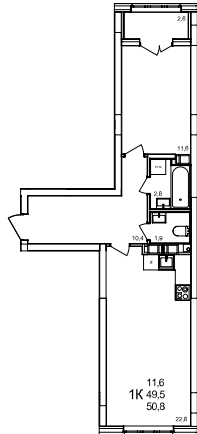

1-комнатная квартира

дом №47 • этаж 5 • №35

Общая площадь **50,8 м²**

Жилая площадь **11,6 м²**

Количество спален **1**

Отделка **с отделкой**

Заселение **до 30 сентября 2026**

Особенности