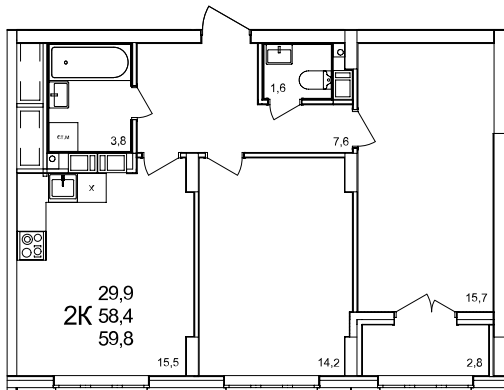

2-комнатная квартира

дом №47 • этаж 5 • №36

Общая площадь **60 м²**

Жилая площадь **29,9 м²**

Количество спален **2**

Отделка **с отделкой**

Заселение **до 30 сентября 2026**

Особенности

вид во двор, холодная лоджия