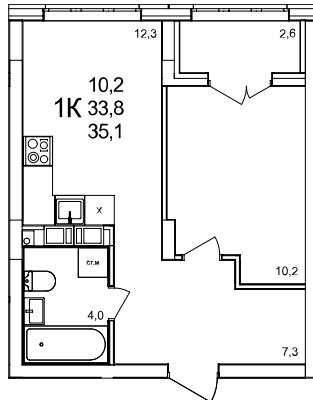

**1-комнатная квартира**

дом №47 • этаж 5 • №196

Общая площадь **35,1 м²**

Жилая площадь **10,2 м²**

Количество спален **1**

Отделка **с отделкой**

Заселение **до 30 сентября 2026**

Особенности

вид на улицу, холодная лоджия