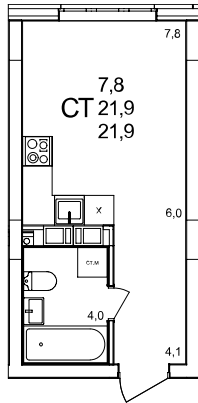

Студия

дом №47 • этаж 5 • №198

Общая площадь **21,9 м²**

Жилая площадь **7,8 м²**

Отделка **с отделкой**

Заселение **до 30 сентября 2026**

Особенности

вид на улицу