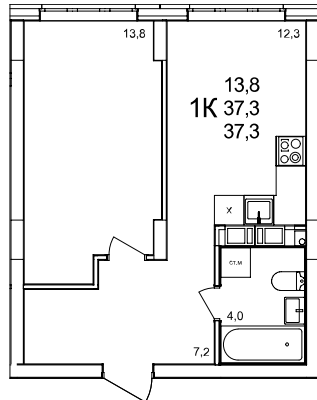

1-комнатная квартира

дом №47 • этаж 5 • №370

Общая площадь **37,3 м²**

Жилая площадь **13,8 м²**

Количество спален **1**

Отделка **с отделкой**

Заселение **до 30 сентября 2026**

Особенности