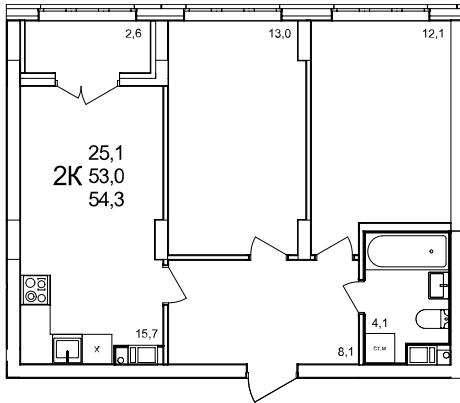

## 2-комнатная квартира

дом №47 • этаж 5 • №372

Общая площадь **54,3 м²**

Жилая площадь **25,1 м²**

Количество спален **2**

Отделка **с отделкой**

Заселение **до 30 сентября 2026**

Особенности

вид на улицу, холодная лоджия