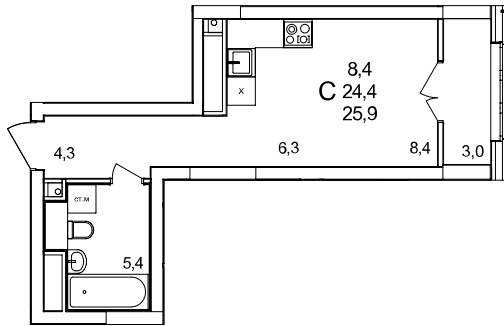

Студия

дом №44 • этаж 17 • №182

Общая площадь **25,9 м²**

Жилая площадь **8,4 м²**

Отделка **без отделки**

Заселение **Сдан в сентябре 2024 года**

Особенности

вид во двор, теплая лоджия