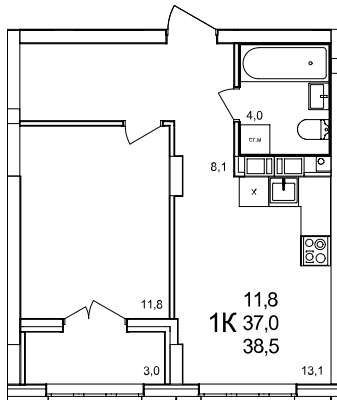

1-комнатная квартира

дом №47 • этаж 4 • №19

Общая площадь **38,7 м²**

Жилая площадь **11,8 м²**

Количество спален **1**

Отделка **с отделкой**

Заселение **до 30 сентября 2026**

Особенности