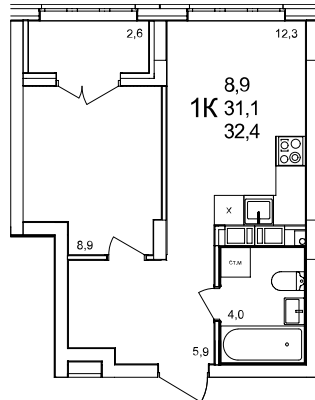

1-комнатная квартира

дом №47 • этаж 4 • №22

Общая площадь **32,2 м²**

Жилая площадь **8,9 м²**

Количество спален **1**

Отделка **с отделкой**

Заселение **до 30 сентября 2026**

Особенности

вид на улицу, холодная лоджия