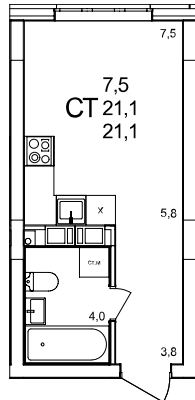

Студия

дом №47 • этаж 4 • №23

Общая площадь **21,1 м²**

Жилая площадь **7,5 м²**

Отделка **с отделкой**

Заселение **до 30 сентября 2026**

Особенности

вид на улицу