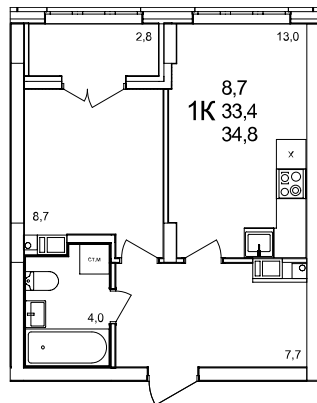

1-комнатная квартира

дом №47 • этаж 4 • №24

Общая площадь **35 м²**

Жилая площадь **8,7 м²**

Количество спален **1**

Отделка **с отделкой**

Заселение **до 30 сентября 2026**

Особенности

вид на улицу, холодная лоджия