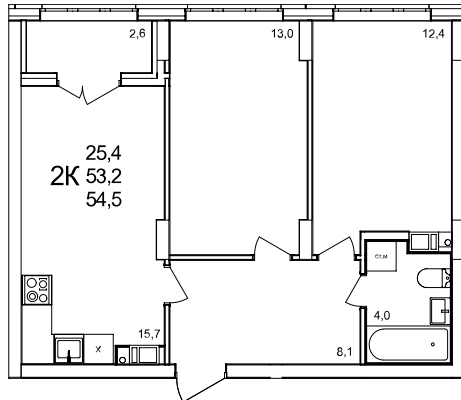

2-комнатная квартира

дом №47 • этаж 4 • №25

Общая площадь **54,5 м²**

Жилая площадь **25,4 м²**

Количество спален **2**

Отделка **с отделкой**

Заселение **до 30 сентября 2026**

Особенности

вид на улицу, холодная лоджия