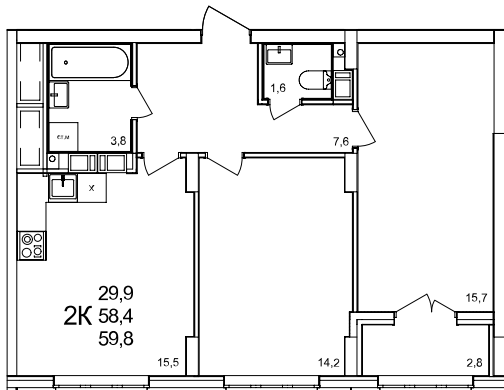

**2-комнатная квартира**

дом №47 • этаж 4 • №27

Общая площадь **59,8 м²**

Жилая площадь **29,9 м²**

Количество спален **2**

Отделка **с отделкой**

Заселение **до 30 сентября 2026**

Особенности

вид во двор, холодная лоджия