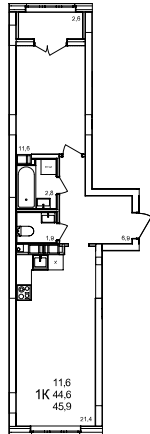

1-комнатная квартира

дом №47 • этаж 4 • №185

Общая площадь **45,9 м²**

Жилая площадь **11,6 м²**

Количество спален **1**

Отделка **с отделкой**

Заселение **до 30 сентября 2026**

Особенности