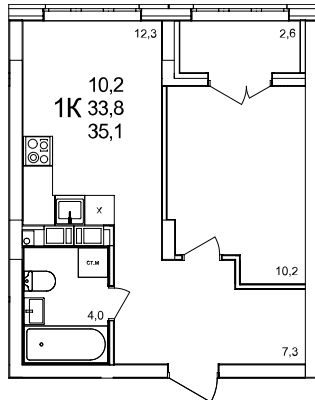

1-комнатная квартира

дом №47 • этаж 4 • №186

Общая площадь **35,3 м²**

Жилая площадь **10,2 м²**

Количество спален **1**

Отделка **с отделкой**

Заселение **до 30 сентября 2026**

Особенности