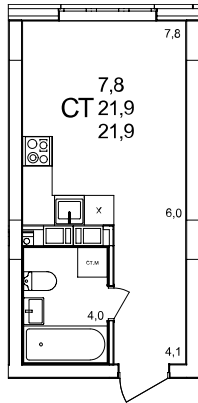

Студия

дом №47 • этаж 4 • №188

Общая площадь **21,9 м²**

Жилая площадь **7,8 м²**

Отделка **с отделкой**

Заселение **до 30 сентября 2026**

Особенности

вид на улицу