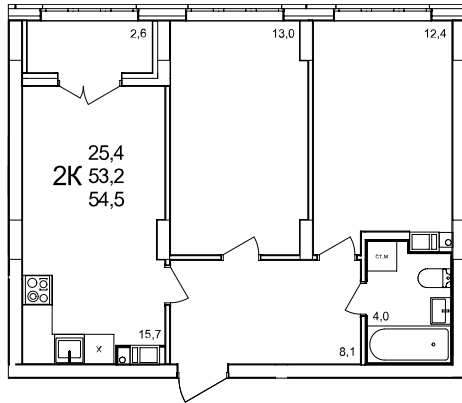

### 2-комнатная квартира

дом №47 • этаж 4 • №190

Общая площадь **54,5 м²**

Жилая площадь **25,4 м²**

Количество спален **2**

Отделка **с отделкой**

Заселение **до 30 сентября 2026**

Особенности

вид на улицу, холодная лоджия