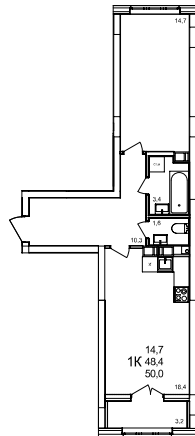

1-комнатная квартира

дом №47 • этаж 4 • №191

Общая площадь **50 м²**

Жилая площадь **14,7 м²**

Количество спален **1**

Отделка **с отделкой**

Заселение **до 30 сентября 2026**

Особенности

вид во двор, вид на улицу, холодная лоджия